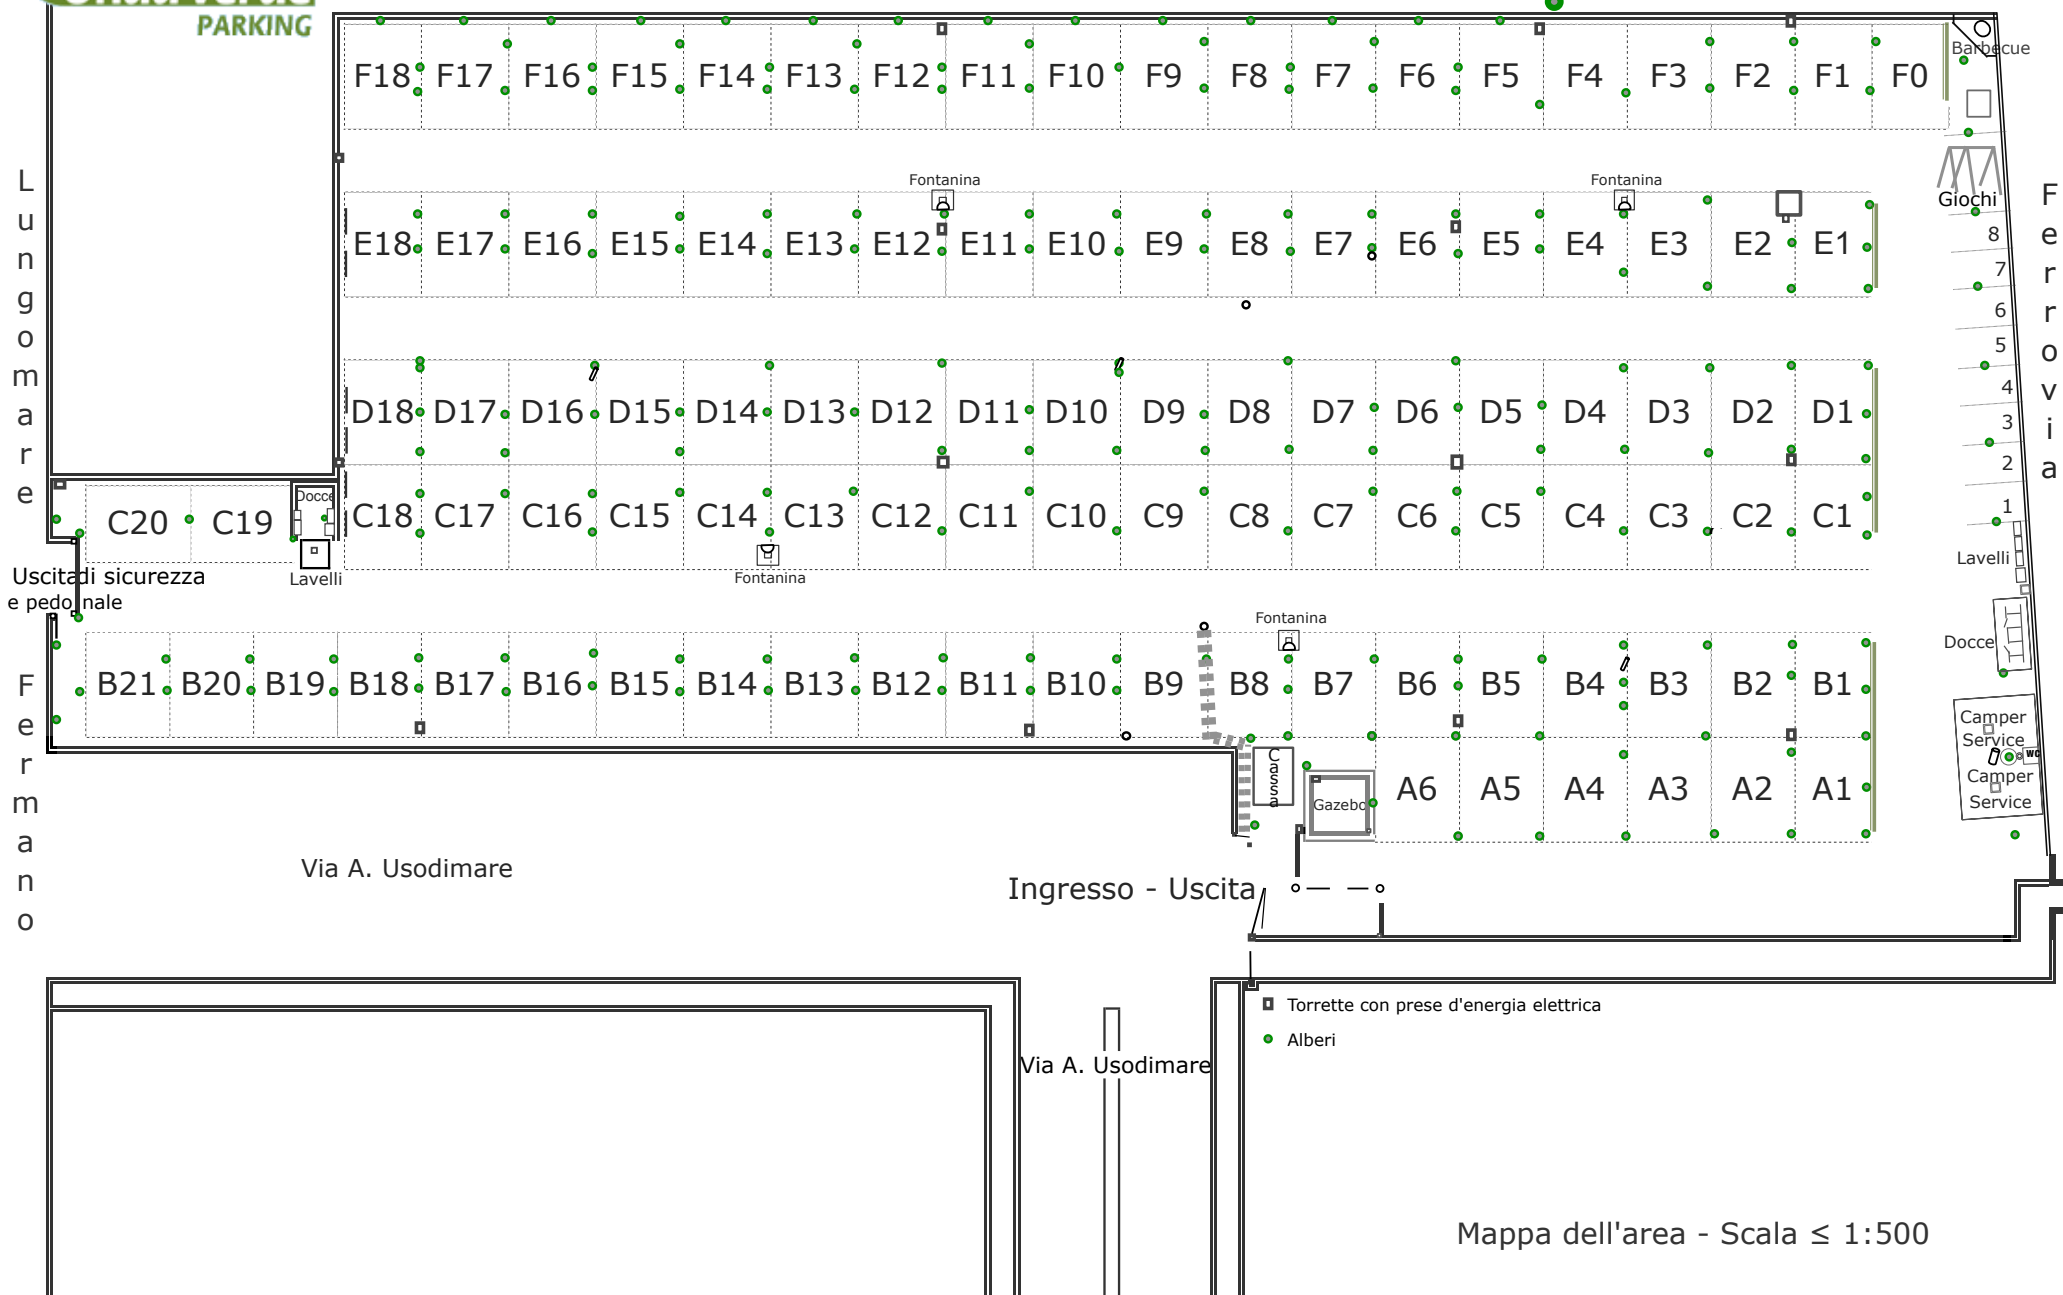

Onda Verde PARKING

Mappa dell'area - Scala ≤ 1:500